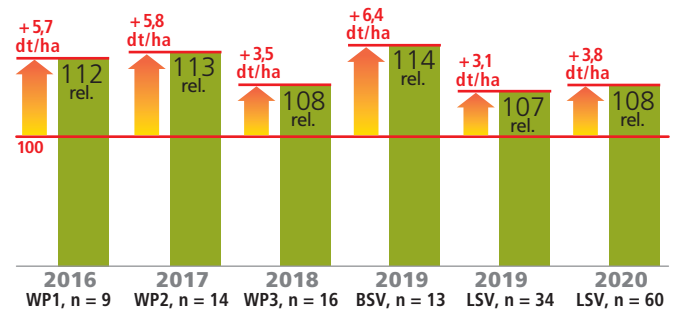

ERTRAG SICHER GESTALTEN.

LUDGER

DIE NEUE SPEERSPITZE MIT
VIRUSRESISTENZ

- Zweijährig Top Ertrag mit rel. 107.
- Vitale Herbstentwicklung, Hitzetoleranz.
- Frühere Reife, leichter Mähdrusch.

LUDGER – Früheste Sorte und leichtester Mähdrusch

Quelle: RAPOOL 2021, eigene Druschkraftversuche in Thüle und Hohenlieth, ortsüblicher Druschtermin

SMARAGD

SCHMUCKSTÜCK MIT
ERTRAGSSTABILITÄT

- Umweltstabil mit TuYV-Resistenz.
- Saatzeitflexibel, auch für frühe Saaten.
- Robust im Anbau, auch bei Trockenstress.

SMARAGD – Verlässliche Höchstertrege seit Jahren

Quelle: RAPOOL 2021, eigene Berechnung nach WP 2016 – 2018, BSV 2019 und LSV 2019 & 2020, 146 Prüfstandorte

HEINER

GEZÜCHTET FÜR DIE PRAXIS

- Ölertragsstark, rel. 110 im BSV 2020.
- Spätfrosttoleranz bis zur Blüte.
- Winterhart.

DAVOS^{NEU}

GIPFEL IM ÖLGEHALT

- Die neue Benchmark im Ölgehalt.
- Gesund mit TuYV-Resistenz und Rlm7-Phomaresistenz.
- Sehr standfest.

KOHLHERNIERESISTENZ

CROCODILE

ERTRAGSSPITZE
MIT KOHLHERNIERESISTENZ

- Die Nr. 1 im Kohlherniesegment mit rel. 112 zweijährig.
- „Geduldiger“ Wuchstyp für sehr gute Winterhärte.
- Besondere Anpassungsfähigkeit an unterschiedliche Standorte.