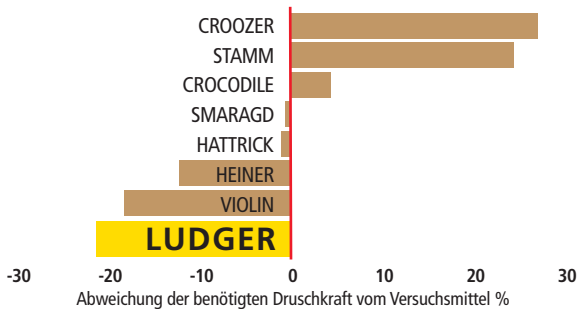

ERTRAG SICHER GESTALTEN.

LUDGER

DIE NEUE SPEERSPITZE MIT
VIRUSRESISTENZ

- Zweijährig Top Ertrag mit rel. 107.
- Vitale Herbstentwicklung, Hitzetoleranz.
- Frühere Reife, leichter Mähdrusch.

LUDGER – Früheste Sorte und leichtester Mähdrusch

Quelle: RAPOOL 2021, eigene Druschkraftversuche in Thüle und Hohenlieth, ortsüblicher Druschtermin

SMARAGD

SCHMUCKSTÜCK MIT
ERTRAGSSTABILITÄT

- Umweltstabil mit TuYV-Resistenz.
- Saatzeitflexibel, auch für frühe Saaten.
- Robust im Anbau, auch bei Trockenstress.

SMARAGD – Verlässliche Höchstertrege seit Jahren

Quelle: RAPOOL 2021, eigene Berechnung nach WP 2016 – 2018, BSV 2019 und LSV 2019 & 2020, 146 Prüfstandorte

HEINER

GEZÜCHTET FÜR DIE PRAXIS

- Ölertragsstark, rel. 110 im BSV 2020.
- Spätfrosttoleranz bis zur Blüte.
- Winterhart.

DAVOS^{NEU}

GIPFEL IM ÖLGEHALT

- Die neue Benchmark im Ölgehalt.
- Gesund mit TuYV-Resistenz und Rlm7-Phomaresistenz.
- Sehr standfest.

KOHLHERNIERESISTENZ

CROCODILE

ERTRAGSSPITZE
MIT KOHLHERNIERESISTENZ

- Die Nr. 1 im Kohlherniesegment mit rel. 112 zweijährig.
- „Geduldiger“ Wuchstyp für sehr gute Winterhärte.
- Besondere Anpassungsfähigkeit an unterschiedliche Standorte.