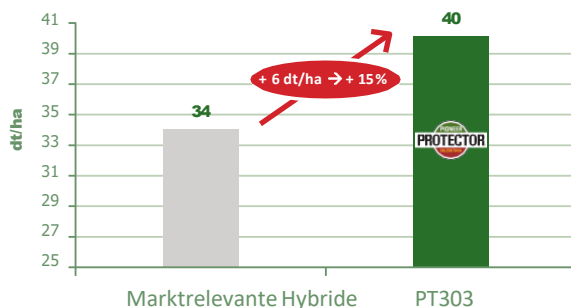

#### NEUZULASSUNG

Erste Winterrapsybride mit 4-fach Schutz

- **Multigene Sklerotinia-Toleranz**
- TuYV-Resistenz
- Rlm7-Phomaresistenz
- Cylindrosporium-Toleranz

- **Sehr hoher Kornertrag**
- **Hoher bis sehr hoher Ölgehalt**
- **Sehr gute Standfestigkeit**
- **Langer, großrahmiger Wuchstyp**
- **Kräftige Herbstentwicklung**
- **Hohe Umweltstabilität durch enorme Vitalität**

ERTRAGSVORTEIL VON PROTECTOR® SKLEROTINIA

Quelle: Pioneer-Versuche, 6 Orte mit starkem Befall von Sklerotinia

Die PROTECTOR® Sklerotinia Hybride PT303 leistete 15% Mehrertrag unter hohem Sklerotinia-Befalls- druck ohne Einsatz von einem Blütenfungizid im Vergleich zur marktrelevanten, nicht toleranten Sorte.