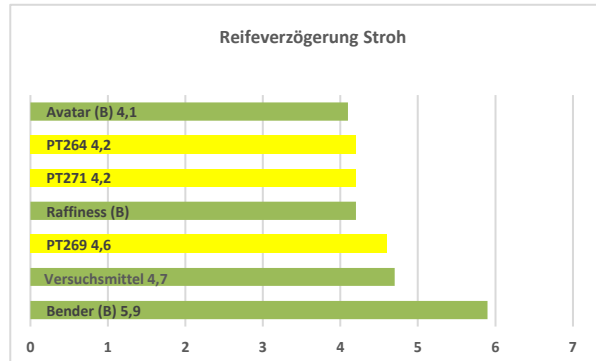

Quelle: EU Versuch 1, 2018.
Amtliches Versuchswesen der Länder / SFG / LK SH / UFOP
vorläufige Ergebnisse Stand: 06.08.2018, Bezugsbasis (B)

PT256

Standfeste Hybride mit bester Gesundheit

- **Hoher Ölgehalt**
- **Hohe Marktleistung**
- **Kurz Hybride mit sehr guter Standfestigkeit**
- **Sehr gute quantitative Phomaresistenz**
- **Gute Herbstentwicklung, für Spätsaat geeignet**
- **TuYV-Toleranz**